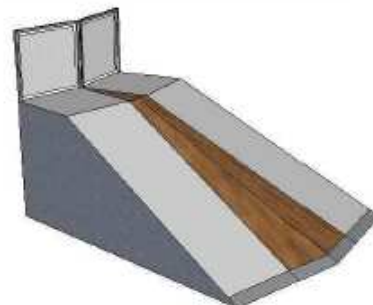

QUARTER1500

Altura: 1.5 m
Longitud: 2,94m
Anchura: 2.44 m

QUARTER1200

Altura: 1.2 m
Longitud: 3,66m
Anchura: 2.44 m

BANK1900

Altura: 1.9 m
Longitud: 4,38m
Anchura: 2.44 m

BANK1500

Altura: 1.5 m
Longitud: 4,38 m
Anchura: 2.44 m

BANK1200

Altura: 1.2 m
Longitud: 4,75m
Anchura: 2.44 m

SERDICAN
servicios deportivos integrales canarios

ELEMENTOS MODULARES SKATEPARKS

HIP QUARTERS

HIP QUARTER1900

Altura: 1.9 m
Anchura: 1,58m
Angulo: 20º

HIP QUARTER1500

Altura: 1.5 m
Anchura: 1,58 m
Angulo: 20º

HIP QUARTER1200

Altura: 1.2 m
Anchura: 1,58 m
Angulo: 20º

HIP BANK1900

Altura: 1.9 m
Anchura: 1,65m
Angulo: 20º

HIP BANK1500

Altura: 1.5 m
Anchura: 1,65m
Angulo: 20º

HIP BANK1200

Altura: 1.2 m
Anchura: 1,65m
Angulo: 20º

SERDICAN
servicios deportivos integrales canarios

ELEMENTOS MODULARES SKATEPARKS

GRINBOX

GRINDBOX 600

Altura: 0,6 m
Longitud: 9,44m
Anchura: 2,44 m

GRINDBOX 900