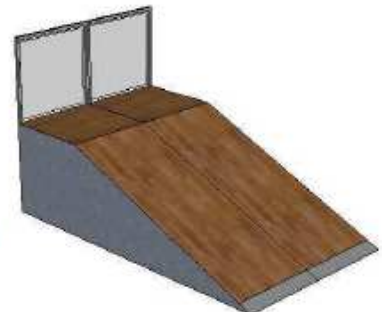

SERDICAN
servicios deportivos integrales canarios

SERDICAN TE LO PONE FÁCIL

Elementos modulares para SKATEPARKS

DISÉÑALO TU MISMO

ELEMENTOS MODULARES SKATEPARKS

QUARTERS

QUARTER1900

Altura: 1.9 m
Longitud: 2,94m
Anchura: 2.44 m

QUARTER1500

Altura: 1.5 m
Longitud: 2,94m
Anchura: 2.44 m

QUARTER1200

Altura: 1.2 m
Longitud: 3,66m
Anchura: 2.44 m

BANK1900

Altura: 1.9 m
Longitud: 4,38m
Anchura: 2.44 m

BANK1500

Altura: 1.5 m
Longitud: 4,38 m
Anchura: 2.44 m

BANK1200

Altura: 1.2 m
Longitud: 4,75m
Anchura: 2.44 m

SERDICAN
servicios deportivos integrales canarios

ELEMENTOS MODULARES SKATEPARKS

HIP QUARTERS

HIP QUARTER1900

Altura: 1.9 m
Anchura: 1,58m
Angulo: 20º

HIP QUARTER1500

Altura: 1.5 m
Anchura: 1,58 m
Angulo: 20º

HIP QUARTER1200

Altura: 1.2 m
Anchura: 1,58 m
Angulo: 20º

HIP BANK1900

Altura: 1.9 m
Anchura: 1,65m
Angulo: 20º

HIP BANK1500

Altura: 1.5 m
Anchura: 1,65m
Angulo: 20º