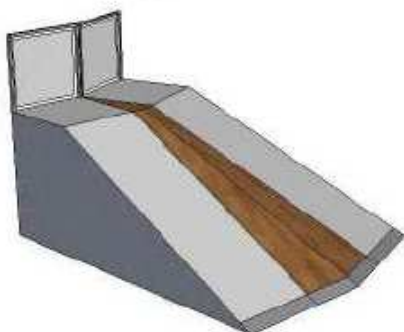

QUARTER1500

Altura: 1.5 m
Longitud: 2,94m
Anchura: 2.44 m

QUARTER1200

Altura: 1.2 m
Longitud: 3,66m
Anchura: 2.44 m

BANK1900

Altura: 1.9 m
Longitud: 4,38m
Anchura: 2.44 m

BANK1500

Altura: 1.5 m
Longitud: 4,38 m
Anchura: 2.44 m

BANK1200

Altura: 1.2 m
Longitud: 4,75m
Anchura: 2.44 m

SERDICAN
servicios deportivos integrales canarios

ELEMENTOS MODULARES SKATEPARKS

HIP QUARTERS

HIP QUARTER1900

Altura: 1.9 m
Anchura: 1,58m
Angulo: 20º

HIP QUARTER1500

Altura: 1.5 m
Anchura: 1,58 m
Angulo: 20º

HIP QUARTER1200

Altura: 1.2 m
Anchura: 1,58 m
Angulo: 20º

HIP BANK1900

Altura: 1.9 m
Anchura: 1,65m
Angulo: 20º

HIP BANK1500

Altura: 1.5 m
Anchura: 1,65m
Angulo: 20º

HIP BANK1200

Altura: 1.2 m
Anchura: 1,65m
Angulo: 20º

SERDICAN
servicios deportivos integrales canarios

ELEMENTOS MODULARES SKATEPARKS

GRINBOX

GRINDBOX 600

Altura: 0,6 m
Longitud: 9,44m
Anchura: 2,44 m

GRINDBOX 900