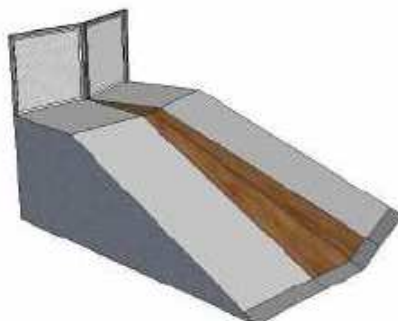

QUARTER1500

Altura: 1.5 m
Longitud: 2,94m
Anchura: 2.44 m

QUARTER1200

Altura: 1.2 m
Longitud: 3,66m
Anchura: 2.44 m

BANK1900

Altura: 1.9 m
Longitud: 4,38m
Anchura: 2.44 m

BANK1500

Altura: 1.5 m
Longitud: 4,38 m
Anchura: 2.44 m

BANK1200

Altura: 1.2 m
Longitud: 4,75m
Anchura: 2.44 m

SERDICAN
servicios deportivos integrales canarios

ELEMENTOS MODULARES SKATEPARKS

HIP QUARTERS

HIP QUARTER1900

Altura: 1.9 m
Anchura: 1,58m
Angulo: 20º

HIP QUARTER1500

Altura: 1.5 m
Anchura: 1,58 m
Angulo: 20º

HIP QUARTER1200

Altura: 1.2 m
Anchura: 1,58 m
Angulo: 20º

HIP BANK1900

Altura: 1.9 m
Anchura: 1,65m
Angulo: 20º

HIP BANK1500

Altura: 1.5 m
Anchura: 1,65m
Angulo: 20º

HIP BANK1200

Altura: 1.2 m
Anchura: 1,65m
Angulo: 20º

SERDICAN
servicios deportivos integrales canarios

ELEMENTOS MODULARES SKATEPARKS

GRINBOX

GRINDBOX 600

Altura: 0,6 m
Longitud: 9,44m
Anchura: 2,44 m

GRINDBOX 900